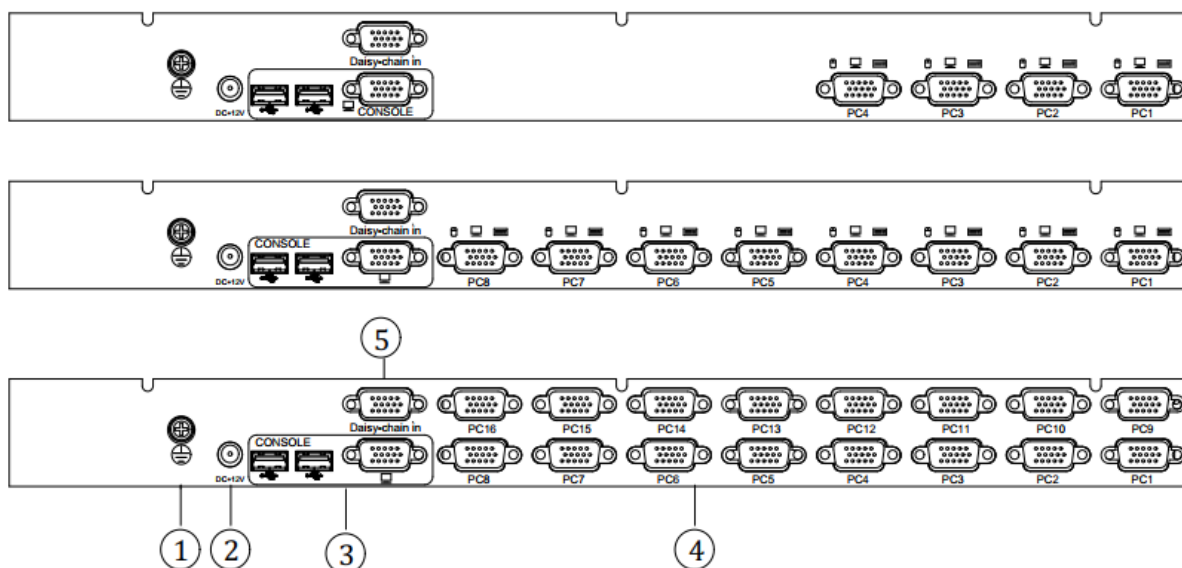

4/8/16 ポートラックマウント VGA USB KVM スイッチ

(XU0104/XU0108/XU0116)

www.kinankvm.com

@All right reserved Shenzhen Kinan Technology Co., Ltd.

Date: 2025/3

Version: V 1.0

製品概要

ラックマウント USB KVM スイッチは (XU0104/XU0108/XU0116)、1 台のコンソール (キーボード、マウス、モニター) から最大 4 台/8 台/16 台のコンピュータにアクセスし、制御することができます。さらに 31 台の追加スイッチにカスケード接続することで、1 台のキーボード・マウス・コンソールから 128/256/512 台ものコンピュータを制御できます。

KVM スイッチは、最大解像度 2048×1536、DDC2B をサポートします。コンピュータ間の切り替えは、フロントパネルのプッシュボタン、キーボードのホットキーの組み合わせ、またはオンスクリーンディスプレイ (OSD) で簡単に行うことができます。ラックマウント KVM は、コンソールとコンピュータの USB 接続に対応しています。追加の HDB15 ポートにより、追加の VGA モニタを接続できます。

構造図

コネクタ

No.	Instruction
1	Ground connecting screws
2	Power adapter socket
3	Local console
4	KVM controlled port
5	Cascade port

特長

- 1 台の USB コンソールから最大 4 台/8 台/16 台のコンピュータにアクセスし、制御可能
- コンボ KVM を最大 31 台までデージーチェーン接続することで、128/256/512 台のコンピュータを 1 台のコンソールから制御可能。
- 異なるサプライヤからのワイヤレスキーボードとマウスをサポート
- 2 段階のパスワードセキュリティ—許可されたユーザのみがコンピュータを表示および制御可能。
- ホットキー (【Scroll Lock】 / 【Caps Lock】 / 【F12】 / 【Ctrl】)、自動スキャン時間、ポート表示時間、ユーザーログアウト時間、ブザーのオン/オフ、タッチパッドのオン/オフなど、ユーザのニーズに合わせて設定可能。
- ブロードキャストモード—選択したすべてのコンピュータで同時に操作を実行。
- マルチプラットフォーム対応—Windows、Linux、Mac、Sun
- マルチメディア USB キーボード対応 (PC、Mac、Sun)

- 優れたビデオ品質 -- 最大 2048×1536; DDC2B
- USB キーボードエミュレーション -- コンソールのフォーカスが他の場所にある場合でもコンピュータを起動可能
- フロントパネルのプッシュボタン、ホットキー、OSD メニュー、マウスを介した便利なコンピュータ切り替え。
- デイジーチェーン接続の場合、DIP を手で設定することなく、フロントパネルの LED スクリーンにコンピュータの位置を自動的に表示します。
- ユーザーが選択したコンピュータを監視するオートスキャン機能
- ホットプラグ対応 -- スイッチの電源を落とすことなくコンピュータを追加または削除可能
- サーバーの名前または SN 番号を入力することで、コンピュータを素早く選択可能
- 高さ 1U の標準 19 インチラック内蔵。