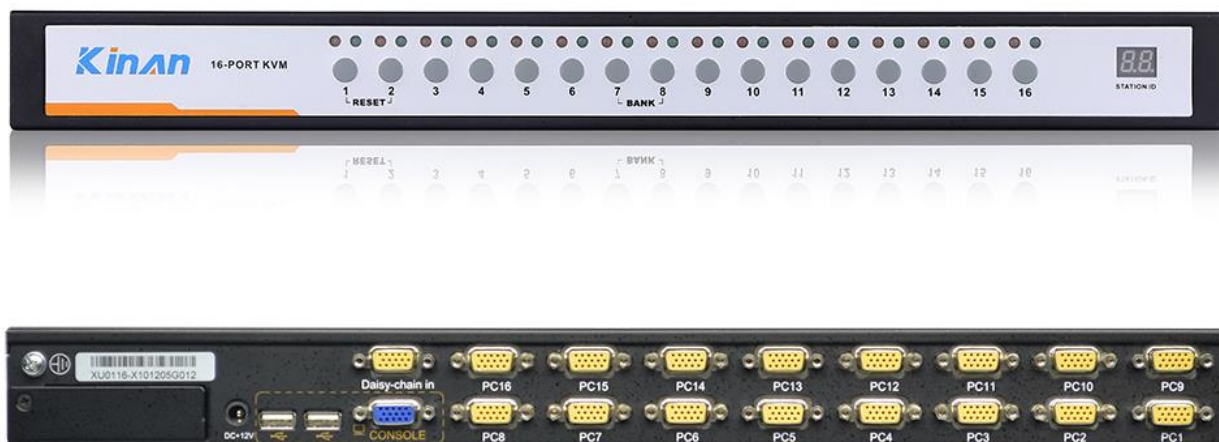

4/8/16 ポートラックマウント VGA USB KVM スイッチ

(XU0104/XU0108/XU0116)

www.kinankvm.com

@All right reserved Shenzhen Kinan Technology Co., Ltd.

Date: 2025/3

Version: V 1.0

製品概要

ラックマウント USB KVM スイッチは (XU0104/XU0108/XU0116)、1 台のコンソール (キーボード、マウス、モニター) から最大 4 台/8 台/16 台のコンピュータにアクセスし、制御することができます。さらに 31 台の追加スイッチにカスケード接続することで、1 台のキーボード・マウス・コンソールから 128/256/512 台ものコンピュータを制御できます。

KVM スイッチは、最大解像度 2048×1536、DDC2B をサポートします。コンピュータ間の切り替えは、フロントパネルのプッシュボタン、キーボードのホットキーの組み合わせ、またはオンスクリーンディスプレイ (OSD) で簡単に行うことができます。ラックマウント KVM は、コンソールとコンピュータの USB 接続に対応しています。追加の HDB15 ポートにより、追加の VGA モニタを接続できます。

構造図

コネクタ

No.	Instruction
1	Ground connecting screws
2	Power adapter socket
3	Local console
4	KVM controlled port
5	Cascade port

特長

- 1 台の USB コンソールから最大 4 台/8 台/16 台のコンピュータにアクセスし、制御可能
- コンボ KVM を最大 31 台までデージーチェーン接続することで、128/256/512 台のコンピュータを 1 台のコンソールから制御可能。
- 異なるサプライヤからのワイヤレスキーボードとマウスをサポート
- 2 段階のパスワードセキュリティ—許可されたユーザのみがコンピュータを表示および制御可能。
- ホットキー (【Scroll Lock】 / 【Caps Lock】 / 【F12】 / 【Ctrl】)、自動スキャン時間、ポート表示時間、ユーザーログアウト時間、ブザーのオン/オフ、タッチパッドのオン/オフなど、ユーザのニーズに合わせて設定可能。
- ブロードキャストモード—選択したすべてのコンピュータで同時に操作を実行。
- マルチプラットフォーム対応—Windows、Linux、Mac、Sun
- マルチメディア USB キーボード対応 (PC、Mac、Sun)

- 優れたビデオ品質 -- 最大 2048×1536; DDC2B
- USB キーボードエミュレーション -- コンソールのフォーカスが他の場所にある場合でもコンピュータを起動可能
- フロントパネルのプッシュボタン、ホットキー、OSD メニュー、マウスを介した便利なコンピュータ切り替え。
- デイジーチェーン接続の場合、DIP を手で設定することなく、フロントパネルの LED スクリーンにコンピュータの位置を自動的に表示します。
- ユーザーが選択したコンピュータを監視するオートスキャン機能
- ホットプラグ対応 -- スイッチの電源を落とすことなくコンピュータを追加または削除可能
- サーバーの名前または SN 番号を入力することで、コンピュータを素早く選択可能
- 高さ 1U の標準 19 インチラック内蔵。