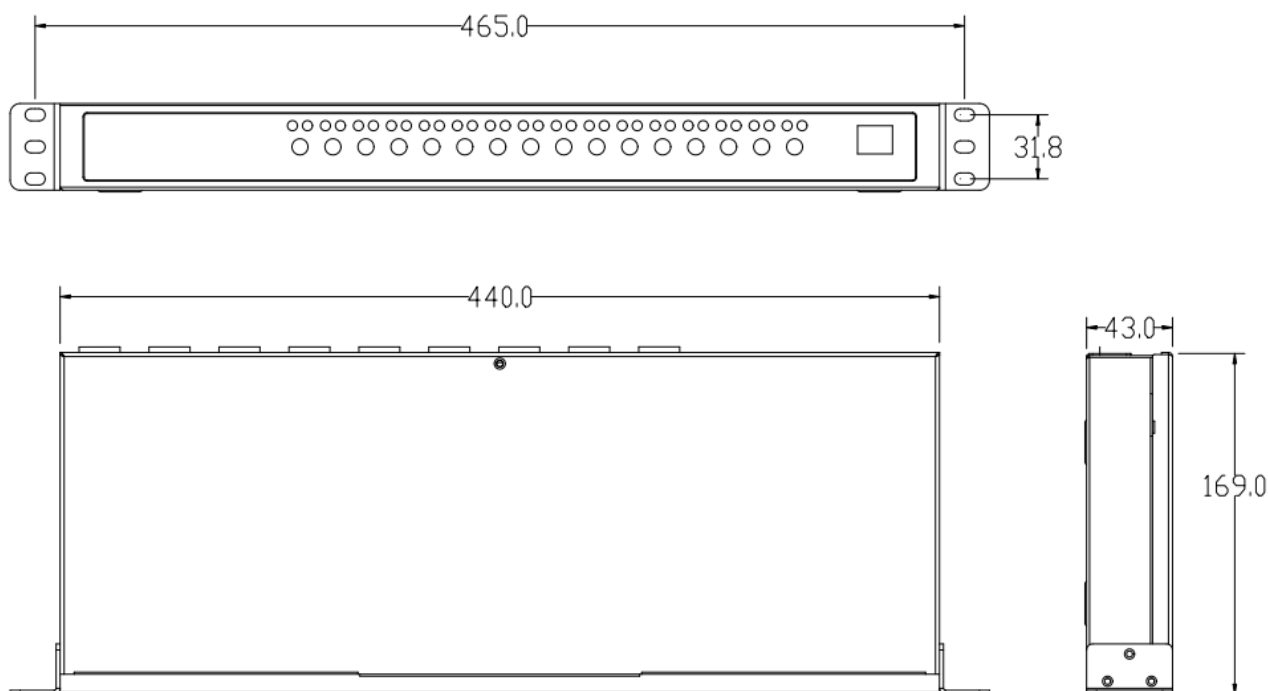

製品概要

ラックマウント USB KVM スイッチは (XU0104/XU0108/XU0116)、1 台のコンソール (キーボード、マウス、モニター) から最大 4 台/8 台/16 台のコンピュータにアクセスし、制御することができます。さらに 31 台の追加スイッチにカスケード接続することで、1 台のキーボード・マウス・コンソールから 128/256/512 台ものコンピュータを制御できます。

KVM スイッチは、最大解像度 2048×1536、DDC2B をサポートします。コンピュータ間の切り替えは、フロントパネルのプッシュボタン、キーボードのホットキーの組み合わせ、またはオンスクリーンディスプレイ (OSD) で簡単に行うことができます。ラックマウント KVM は、コンソールとコンピュータの USB 接続に対応しています。追加の HDB15 ポートにより、追加の VGA モニタを接続できます。

構造図