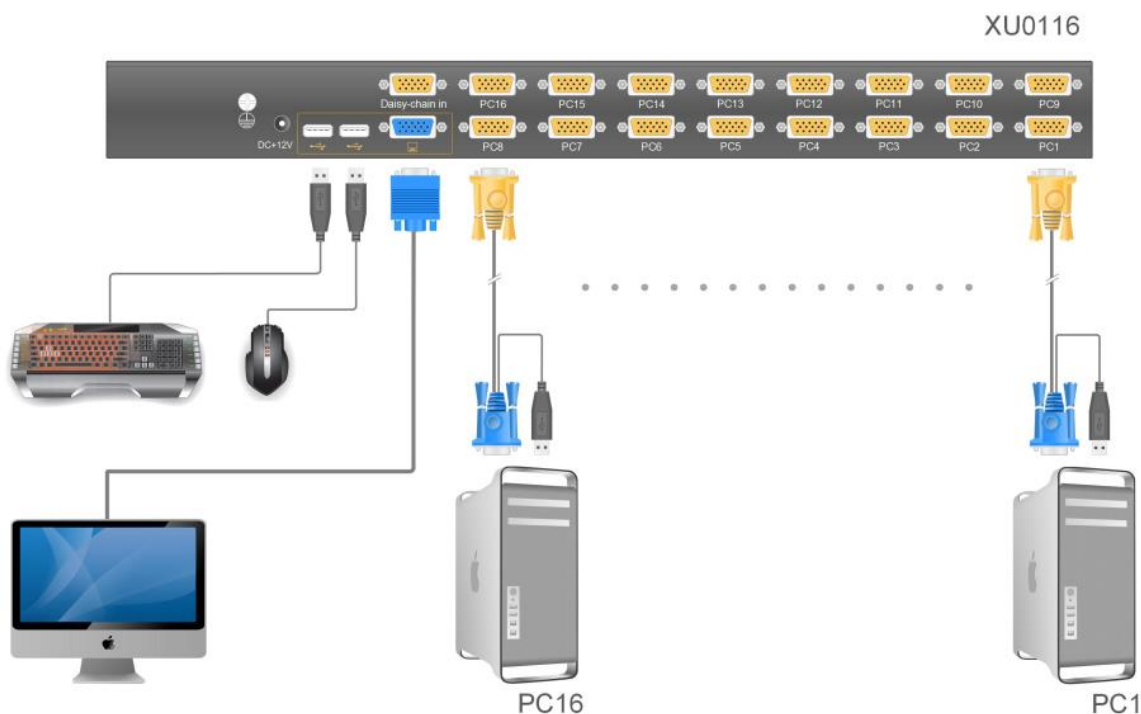

- 優れたビデオ品質 -- 最大 2048×1536; DDC2B
- USB キーボードエミュレーション -- コンソールのフォーカスが他の場所にある場合でもコンピュータを起動可能
- フロントパネルのプッシュボタン、ホットキー、OSD メニュー、マウスを介した便利なコンピュータ切り替え。
- デイジーチェーン接続の場合、DIP を手で設定することなく、フロントパネルの LED スクリーンにコンピュータの位置を自動的に表示します。
- ユーザーが選択したコンピュータを監視するオートスキャン機能
- ホットプラグ対応 -- スイッチの電源を落とすことなくコンピュータを追加または削除可能
- サーバーの名前または SN 番号を入力することで、コンピュータを素早く選択可能
- 高さ 1U の標準 19 インチラック内蔵。

接続図